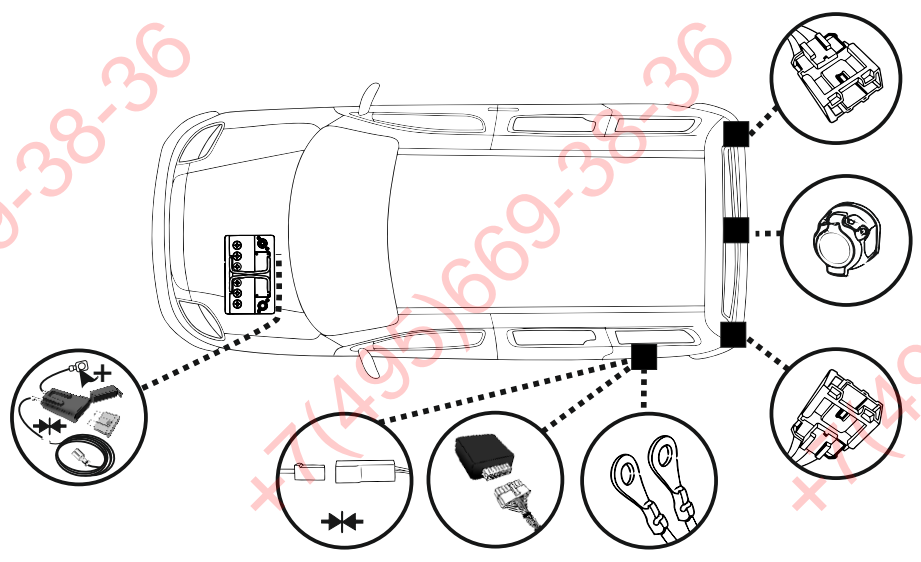

КА CS 71 111 010

ИНСТРУКЦИЯ ПО МОНТАЖУ комплекта электропроводки для фаркопа с 7-ми контактной розеткой (ГОСТ 9200-76)

Peugeot
Partner Tepee 05/08 →

Citroën
Berlingo Kombi 05/08 →

- 1.
- 2.
- 3.
- 4.

[Empty box for identification]

*

9200-76						STOP	
	1/L	2	3/31	4/R	5/58-R	6/54	7/58-L
	21W	2x21W		21W	21W	2x21W	21W
					-		

RUS