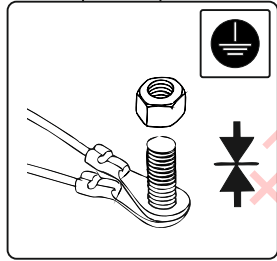

КА CS 71 111 010

ИНСТРУКЦИЯ ПО МОНТАЖУ комплекта электропроводки для фаркопа с 7-ми контактной розеткой (ГОСТ 9200-76)

Peugeot
Partner Tepee 05/08 →

Citroën
Berlingo Kombi 05/08 →

- 1.
- 2.
- 3.
- 4.

[Empty box for identification]