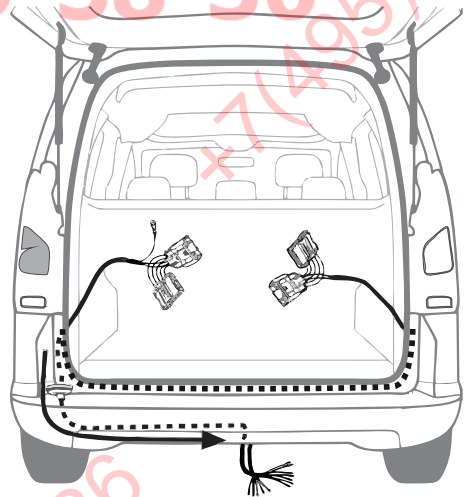

КА CS 71 111 010

ИНСТРУКЦИЯ ПО МОНТАЖУ комплекта электропроводки для фаркопа с 7-ми контактной розеткой (ГОСТ 9200-76)

Peugeot
Partner Tepee 05/08 →

Citroën
Berlingo Kombi 05/08 →

- 1.
- 2.
- 3.
- 4.

[Empty box for identification]

*

9200-76						STOP	
	1/L	2	3/31	4/R	5/58-R	6/54	7/58-L
	21W	2x21W		21W	21W	2x21W	21W
					-		

RUS