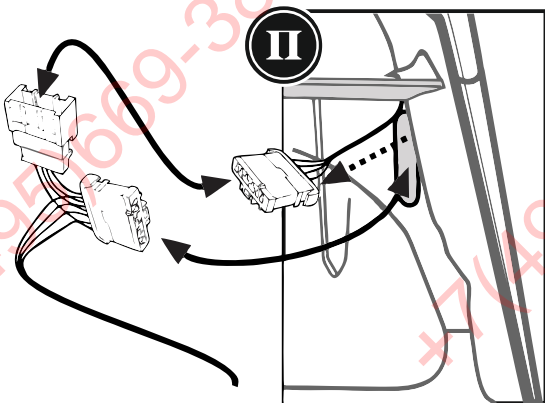

КА CS 71 111 010

ИНСТРУКЦИЯ ПО МОНТАЖУ комплекта электропроводки для фаркопа с 7-ми контактной розеткой (ГОСТ 9200-76)

Peugeot
Partner Tepee 05/08 →

Citroën
Berlingo Kombi 05/08 →

- 1.
- 2.
- 3.
- 4.

[Empty box for identification]

*

9200-76						STOP	
	1/L	2	3/31	4/R	5/58-R	6/54	7/58-L
	21W	2x21W		21W	21W	2x21W	21W
					-		

RUS