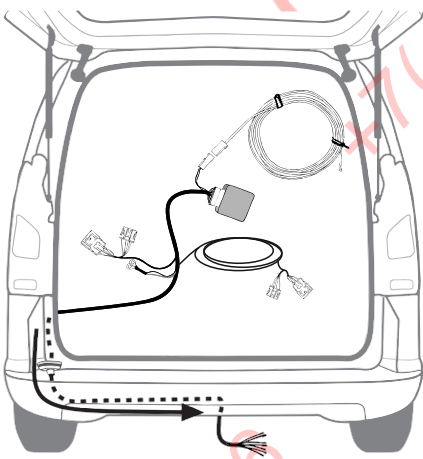

КА CS 71 111 010

ИНСТРУКЦИЯ ПО МОНТАЖУ комплекта электропроводки для фаркопа с 7-ми контактной розеткой (ГОСТ 9200-76)

Peugeot
Partner Tepee 05/08 →

Citroën
Berlingo Kombi 05/08 →

- 1.
- 2.
- 3.
- 4.

[Empty box for identification]

*

9200-76						STOP	
	1/L	2	3/31	4/R	5/58-R	6/54	7/58-L
	21W	2x21W		21W	21W	2x21W	21W
					-		

RUS