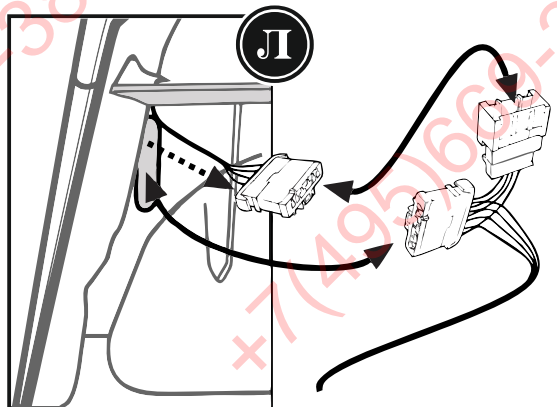

КА CS 71 111 010

ИНСТРУКЦИЯ ПО МОНТАЖУ комплекта электропроводки для фаркопа с 7-ми контактной розеткой (ГОСТ 9200-76)

Peugeot
Partner Tepee 05/08 →

Citroën
Berlingo Kombi 05/08 →

- 1.
- 2.
- 3.
- 4.

[Empty box for identification]