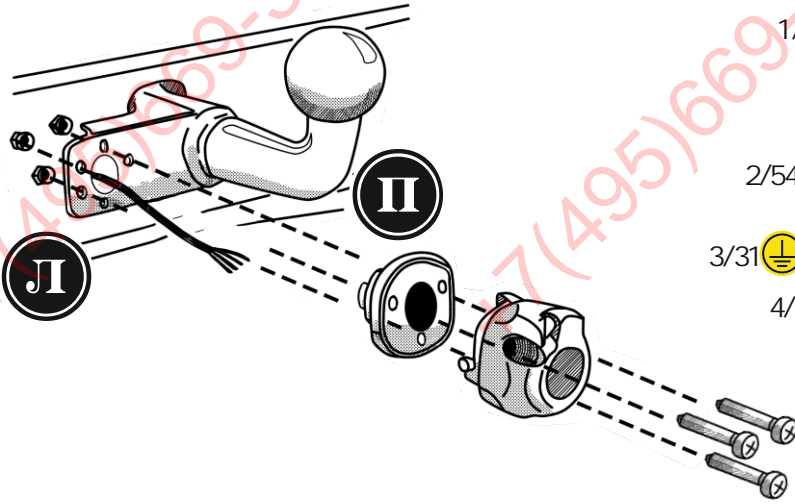

КА CS 71 111 010

ИНСТРУКЦИЯ ПО МОНТАЖУ комплекта электропроводки для фаркопа с 7-ми контактной розеткой (ГОСТ 9200-76)

Peugeot
Partner Tepee 05/08 →

Citroën
Berlingo Kombi 05/08 →

- 1.
- 2.
- 3.
- 4.

[Empty box for identification]

*

9200-76						STOP	
	1/L	2	3/31	4/R	5/58-R	6/54	7/58-L
	21W	2x21W		21W	21W	2x21W	21W
					-		

RUS