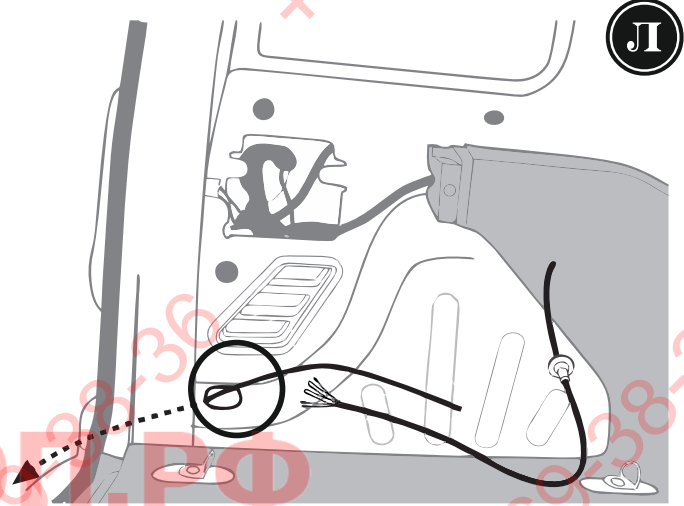

КА CS 71 111 010

ИНСТРУКЦИЯ ПО МОНТАЖУ комплекта электропроводки для фаркопа с 7-ми контактной розеткой (ГОСТ 9200-76)

Peugeot
Partner Tepee 05/08 →

Citroën
Berlingo Kombi 05/08 →

- 1.
- 2.
- 3.
- 4.

[Empty box for identification]

*

9200-76						STOP	
	1/L	2	3/31	4/R	5/58-R	6/54	7/58-L
	21W	2x21W		21W	21W	2x21W	21W
					-		

RUS