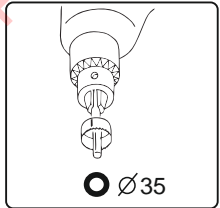

КА CS 71 111 010

ИНСТРУКЦИЯ ПО МОНТАЖУ комплекта электропроводки для фаркопа с 7-ми контактной розеткой (ГОСТ 9200-76)

Peugeot
Partner Tepee 05/08 →

Citroën
Berlingo Kombi 05/08 →

- 1.
- 2.
- 3.
- 4.

[Empty box for identification]

*

9200-76						STOP	
	1/L	2	3/31	4/R	5/58-R	6/54	7/58-L
	21W	2x21W		21W	21W	2x21W	21W
					-		

RUS