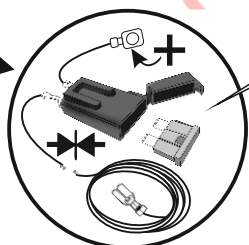

КА CS 71 111 010

ИНСТРУКЦИЯ ПО МОНТАЖУ комплекта электропроводки для фаркопа с 7-ми контактной розеткой (ГОСТ 9200-76)

Peugeot
Partner Tepee 05/08 →

Citroën
Berlingo Kombi 05/08 →

- 1.
- 2.
- 3.
- 4.

[Empty box for identification]

*

9200-76						STOP	
	1/L	2	3/31	4/R	5/58-R	6/54	7/58-L
	21W	2x21W		21W	21W	2x21W	21W
					-		

RUS