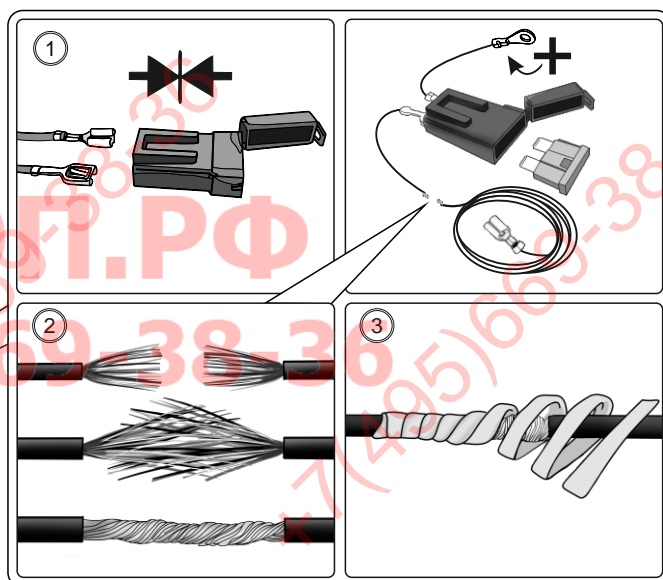

КА CS 71 111 010

ИНСТРУКЦИЯ ПО МОНТАЖУ комплекта электропроводки для фаркопа с 7-ми контактной розеткой (ГОСТ 9200-76)

Peugeot
Partner Tepee 05/08 →

Citroën
Berlingo Kombi 05/08 →

- 1.
- 2.
- 3.
- 4.

[Empty box for identification]

*

9200-76						STOP	
	1/L	2	3/31	4/R	5/58-R	6/54	7/58-L
	21W	2x21W		21W	21W	2x21W	21W
					-		

RUS