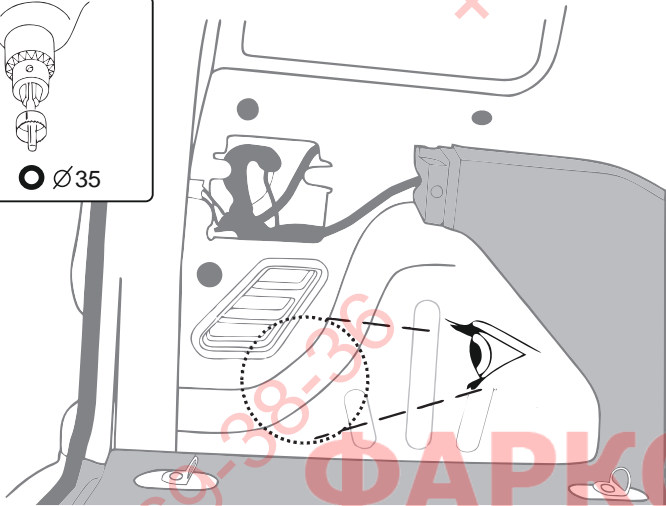

КА CS 71 111 010

ИНСТРУКЦИЯ ПО МОНТАЖУ комплекта электропроводки для фаркопа с 7-ми контактной розеткой (ГОСТ 9200-76)

Peugeot
Partner Tepee 05/08 →

Citroën
Berlingo Kombi 05/08 →

- 1.
- 2.
- 3.
- 4.

[Empty box for identification]

*

9200-76						STOP	
	1/L	2	3/31	4/R	5/58-R	6/54	7/58-L
	21W	2x21W		21W	21W	2x21W	21W
					-		

RUS