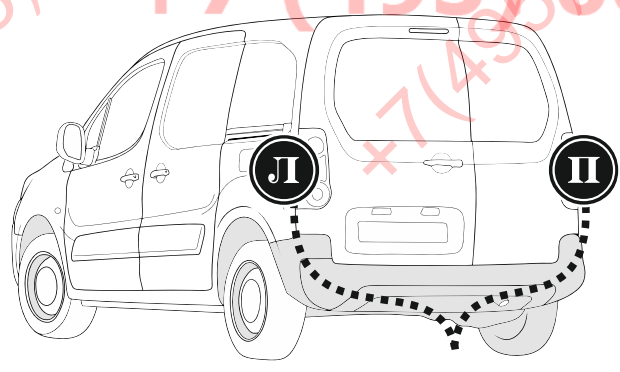

КА CS 71 111 010

ИНСТРУКЦИЯ ПО МОНТАЖУ комплекта электропроводки для фаркопа с 7-ми контактной розеткой (ГОСТ 9200-76)

Peugeot
Partner Tepee 05/08 →

Citroën
Berlingo Kombi 05/08 →

- 1.
- 2.
- 3.
- 4.

[Empty box for identification]

*

9200-76						STOP	
	1/L	2	3/31	4/R	5/58-R	6/54	7/58-L
	21W	2x21W		21W	21W	2x21W	21W
					-		

RUS