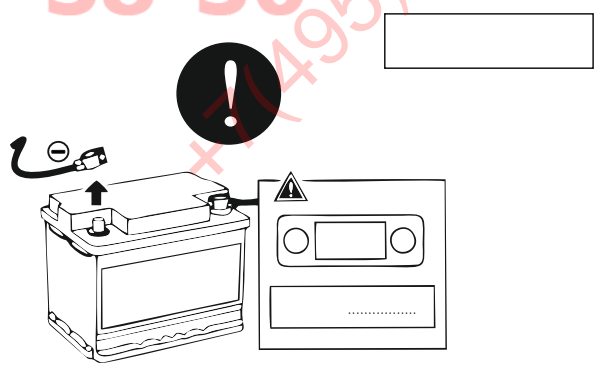

КА CS 71 111 010

ИНСТРУКЦИЯ ПО МОНТАЖУ комплекта электропроводки для фаркопа с 7-ми контактной розеткой (ГОСТ 9200-76)

Peugeot
Partner Tepee 05/08 →

Citroën
Berlingo Kombi 05/08 →

- 1.
- 2.
- 3.
- 4.

[Empty box for identification]

*

9200-76						STOP	
	1/L	2	3/31	4/R	5/58-R	6/54	7/58-L
	21W	2x21W		21W	21W	2x21W	21W
					-		

RUS