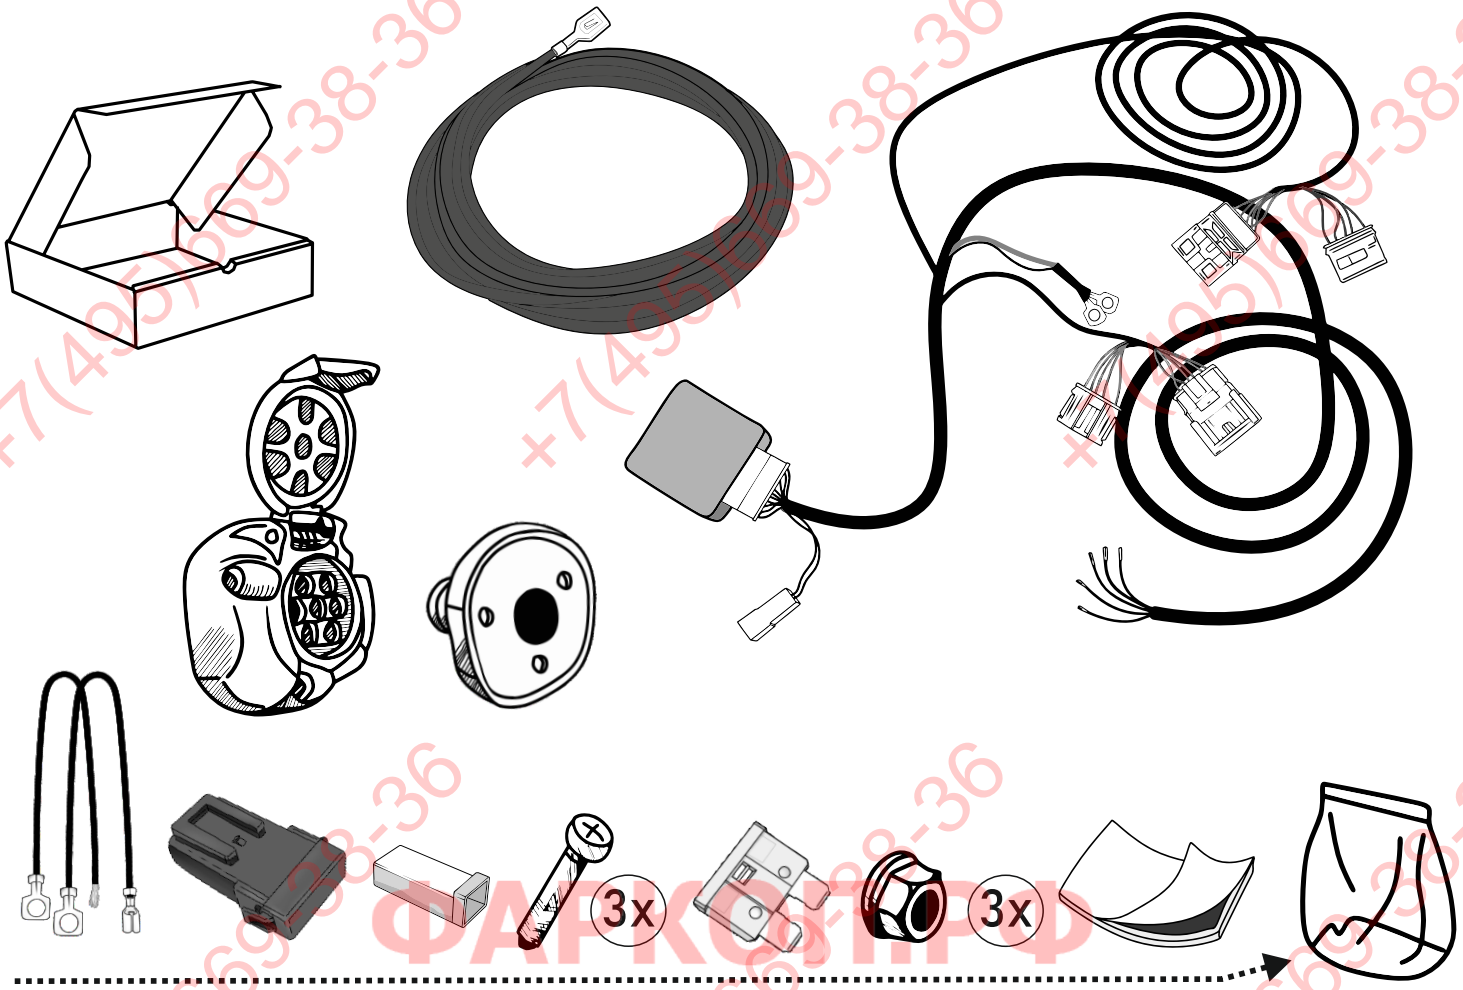

КА CS 71 111 010

ИНСТРУКЦИЯ ПО МОНТАЖУ комплекта электропроводки для фаркопа с 7-ми контактной розеткой (ГОСТ 9200-76)

Peugeot
Partner Tepee 05/08 →

Citroën
Berlingo Kombi 05/08 →

- 1.
- 2.
- 3.
- 4.

[Empty box for identification]

*

9200-76						STOP	
	1/L	2	3/31	4/R	5/58-R	6/54	7/58-L
	21W	2x21W		21W	21W	2x21W	21W
					-		

RUS