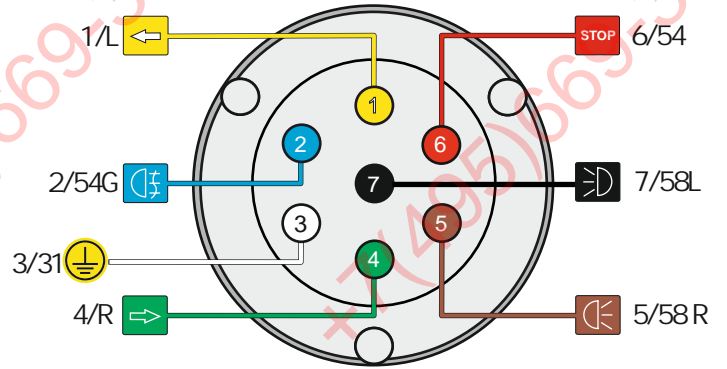

КА CS 71 111 010

ИНСТРУКЦИЯ ПО МОНТАЖУ комплекта электропроводки для фаркопа с 7-ми контактной розеткой (ГОСТ 9200-76)

Peugeot
Partner Tepee 05/08 →

Citroën
Berlingo Kombi 05/08 →

- 1.
- 2.
- 3.
- 4.

[Empty box for identification]

*

9200-76						STOP	
	1/L	2	3/31	4/R	5/58-R	6/54	7/58-L
	21W	2x21W		21W	21W	2x21W	21W
					-		

RUS