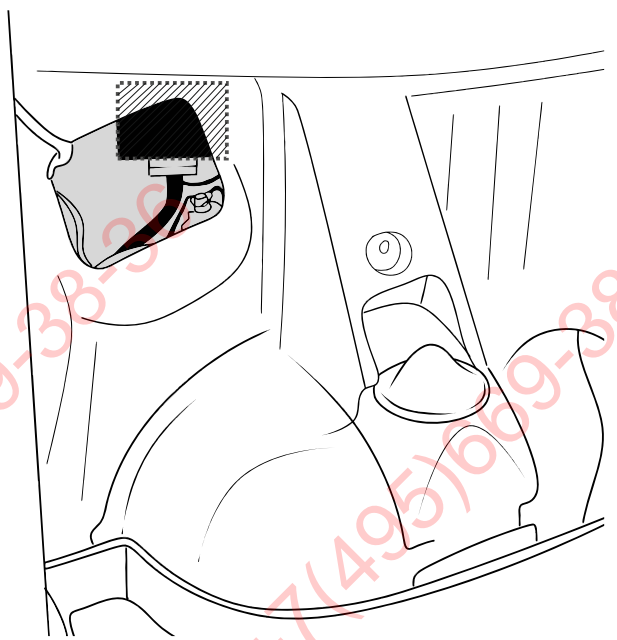

КА CS 71 111 010

ИНСТРУКЦИЯ ПО МОНТАЖУ комплекта электропроводки для фаркопа с 7-ми контактной розеткой (ГОСТ 9200-76)

Peugeot
Partner Tepee 05/08 →

Citroën
Berlingo Kombi 05/08 →

- 1.
- 2.
- 3.
- 4.

[Empty box for identification]

*

9200-76						STOP	
	1/L	2	3/31	4/R	5/58-R	6/54	7/58-L
	21W	2x21W		21W	21W	2x21W	21W
					-		

RUS