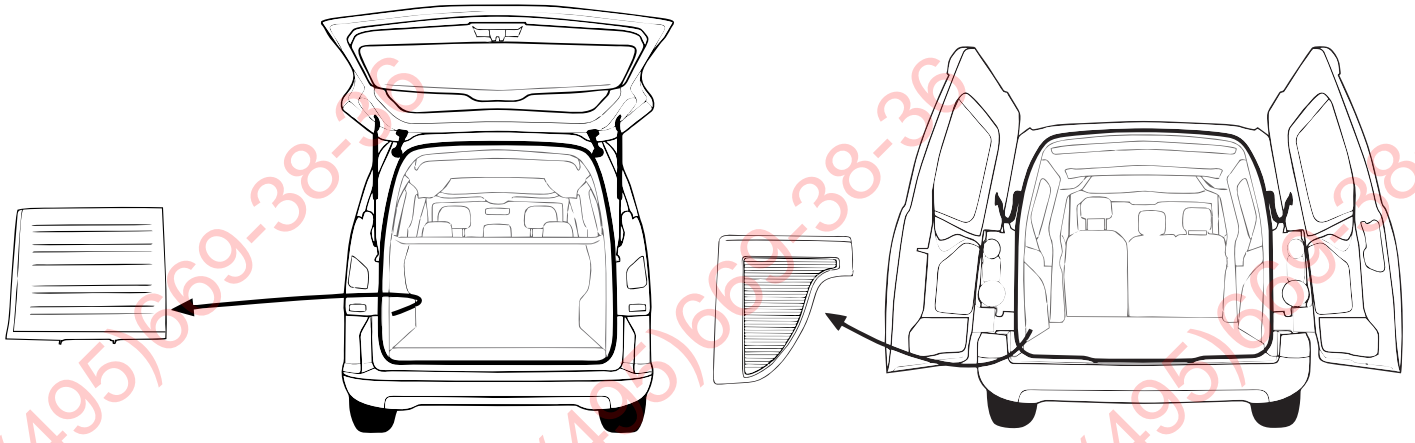

КА CS 71 111 010

ИНСТРУКЦИЯ ПО МОНТАЖУ комплекта электропроводки для фаркопа с 7-ми контактной розеткой (ГОСТ 9200-76)

Peugeot
Partner Tepee 05/08 →

Citroën
Berlingo Kombi 05/08 →

- 1.
- 2.
- 3.
- 4.

[Empty box for identification]